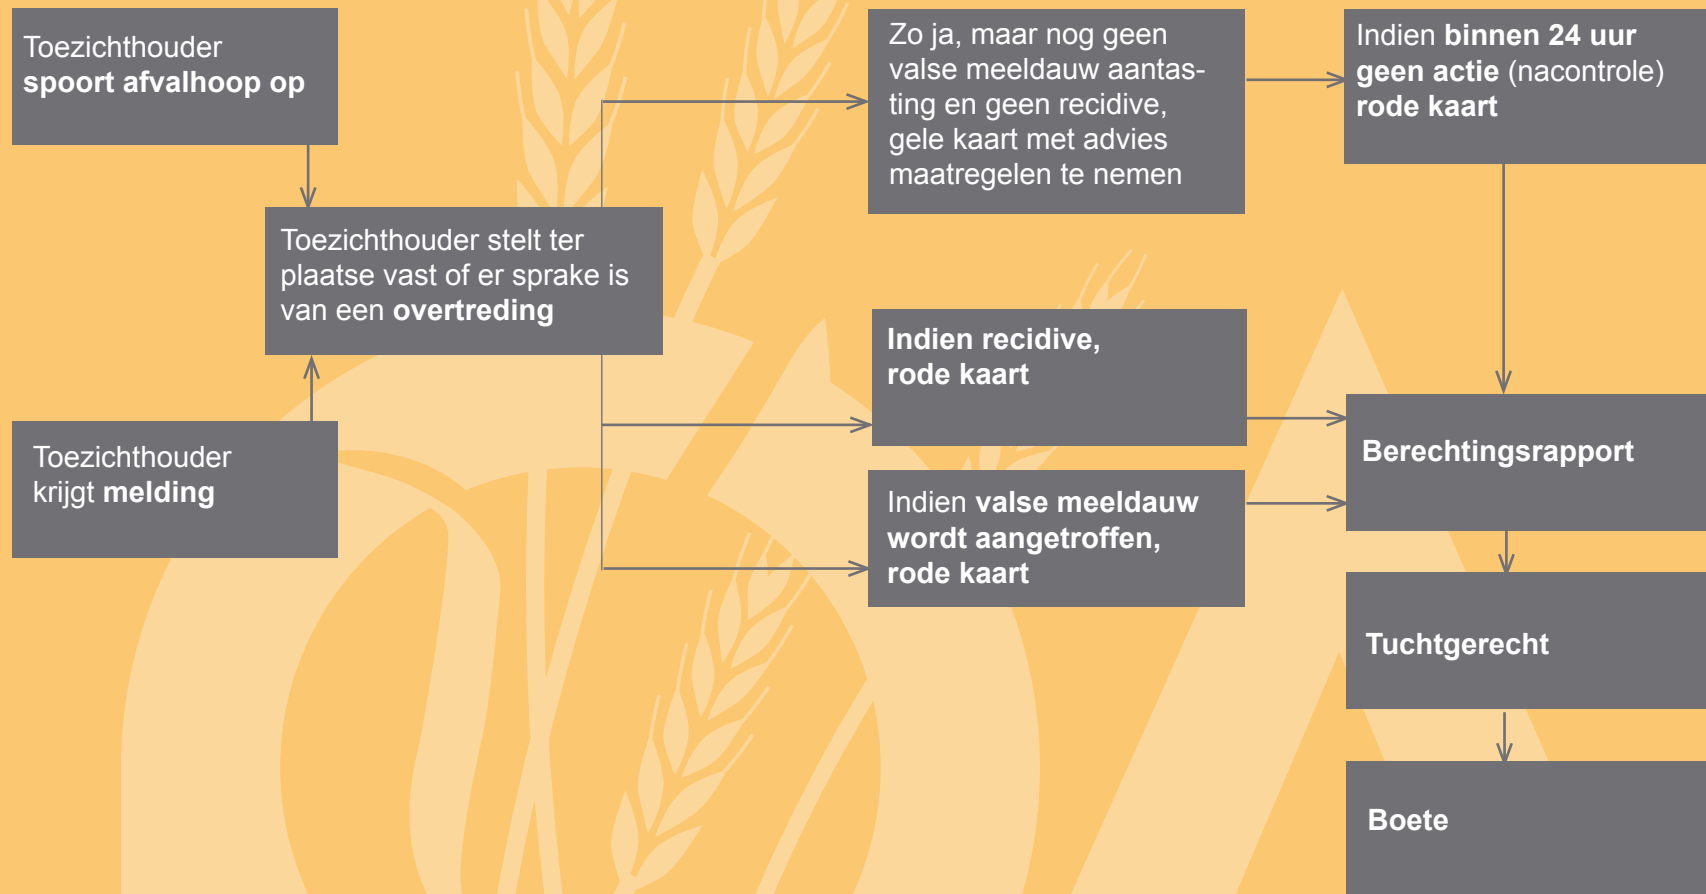

# Opsporing afvalhopen valse meeldauw 2008

**Toezi&thouder:** BQ Support is aangewezen als toezi&thouder

## **Strafbare afvalhoop:**

- Een onafgedekte hoop uien of afval waarin of waarop uitgelopen uien (of delen daarvan)
- Verspreid gestorte uien(delen) met uitlopers
- Na 15 april

Productschap Akkerbouw